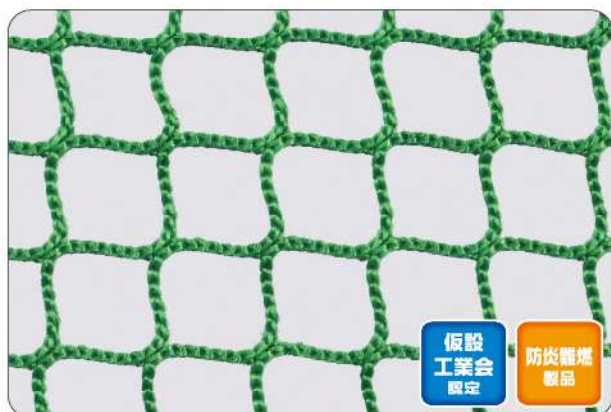

建築養生・キャッチネット [建築製品]

安心して工事が出来るナカダの建築用養生ネット。耐久性も抜群で作業現場において周囲への工事部材の飛散を防止できます。

種別	建築養生ネット
規格	防災ポリエステル 2000T(1800D)/5本 15mm目合・角目・ラッセル・グリーン、グレー、ブルー
備考	仮設工業会認定 日本防災協会認定品

種別	キャッチネット
規格	ポリエステル 280T(250D)/20本 10mm目合・菱目・ラッセル・グリーン
備考	チップ押え

種別	建築養生ネット
規格	ポリエステル 2200T(2000D)/5本 30mm目合・角目・ラッセル・グリーン
備考	

種別	キャッチネット
規格	ポリエステル 230T(210D)/10本 15mm目合・菱目・ラッセル・グリーン
備考	

種別	ごみ押さえ用ネット
規格	ポリエステル 1670T/7本 15mm目合・角目・ラッセル・蛍光イエロー
備考	ゴミピタくん